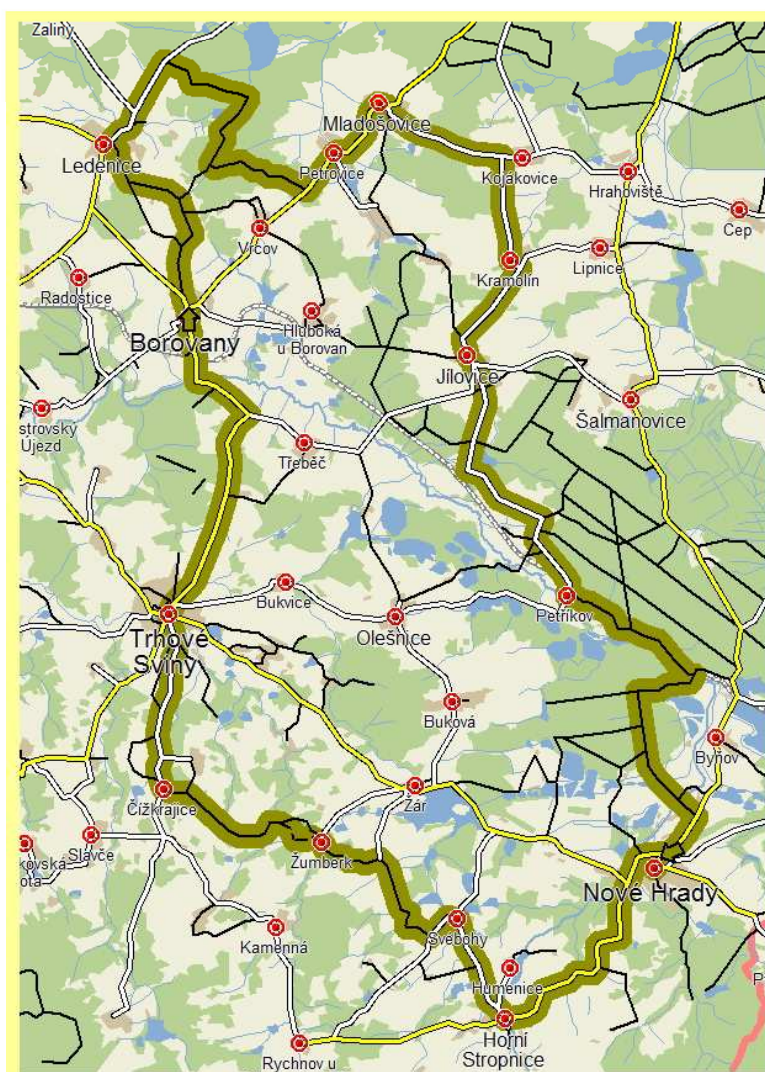

**Sdružení Růže ve spolupráci s městem Borovany zvou  
na cyklistickou vyjížd'ku mikroregionem Sdružení Růže**

# PRO RŮŽI

**sobota 16. 5. 2015**

**14. ročník  
cyklistické vyjížd'ky  
"Jízda pro Růži"**

start: 16.5.2015 v 9:00  
před radnicí v Borovanech

**Trasa jízdy:**

Borovany	
Ledenice	5km
Adamovský rybník	10km
Petrovice	15km
Mladošovice	17km
Kramolín	22km
Jilovice	25km
Petřikov	32km
Štíptoš	40km
Nové Hrady	42km
Světví	47km
Horní Stropnice	49km
Svebohy	51km
Střeziměřice	53km
Božejov	55km
Žumberk	56km
Klažary	58km
Čížkrajice	61km
Boršikov	63km
Svatá Trojice	64km
Trhové Sviny	65km
Třebíčsko	68km
Dvorec	70km
Borovany	73km

**Účastníci získají při registraci (od 8:45) pamětní list s cykloturistickou mapkou a poukázkou na svačinu, v projížděných obcích pamětní razítka.**